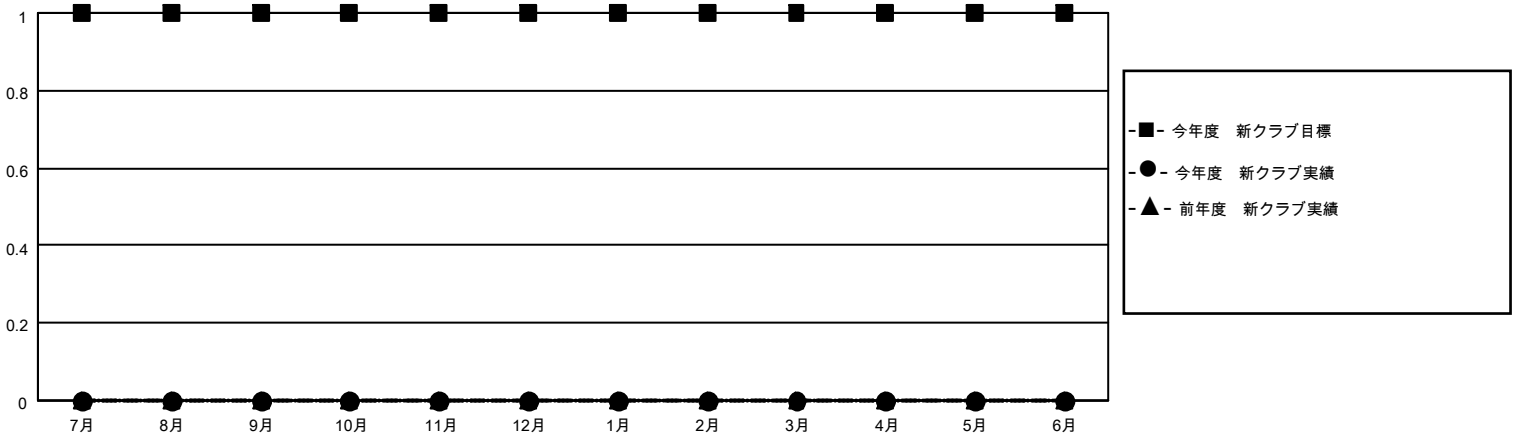

MONTHLY MEMBERSHIP PROGRESS REPORT

地域 JAPAN

District 336 A

Results as of: 3/31/2023

クラブ			
結果：2022-2023			
四半期	新クラブ目標	新クラブ	解散クラブ
7月/8月/9月	1	0	0
10月/11月/12月	0	0	0
1月/2月/3月	0	0	0
4月/5月/6月	0	0	0

名			
結果：2022-2023			
四半期	会員純増目標	会員増強実績	退会者(転籍を含む)実際
7月/8月/9月	100	128	93
10月/11月/12月	150	60	71
1月/2月/3月	100	73	90
4月/5月/6月	30	0	0

新クラブ目標及び実績累計