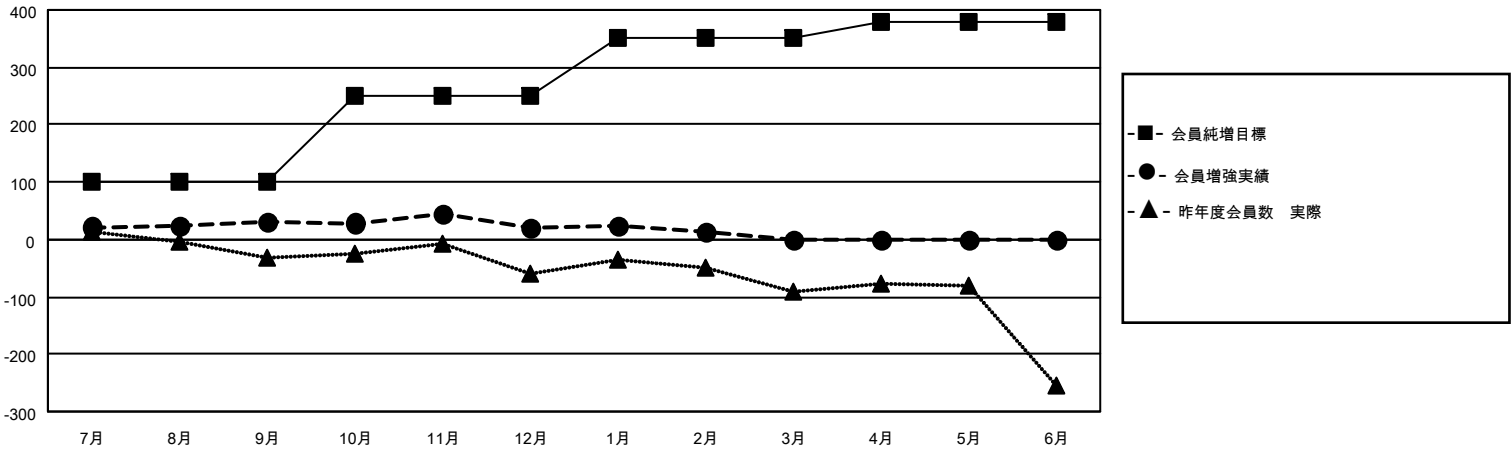

MONTHLY MEMBERSHIP PROGRESS REPORT

地域 JAPAN

District 336 A

Results as of: 3/31/2023

クラブ			
結果：2022-2023			
四半期	新クラブ目標	新クラブ	解散クラブ
7月/8月/9月	1	0	0
10月/11月/12月	0	0	0
1月/2月/3月	0	0	0
4月/5月/6月	0	0	0

名			
結果：2022-2023			
四半期	会員純増目標	会員増強実績	退会者(転籍を含む)実際
7月/8月/9月	100	128	93
10月/11月/12月	150	60	71
1月/2月/3月	100	73	90
4月/5月/6月	30	0	0

新クラブ目標及び実績累計

会員目標及び実績累計

解散クラブ: 0	89 CLUBS OF 137 一名以上の新会 員を登録	男女別	
退会者		男性	3,987 (76.91%)
物故会員 30	会員累計データを見るには、ここをクリック	女性	1,196 (23.07%)
クラブ解散 0		NON BINARY	0 (0.00%)
その他 224		PREFER NOT TO ANSWER	1 (0.02%)
合計 254		世帯主/家族会員合計	1,442
		国際会費半額の家族会員	769